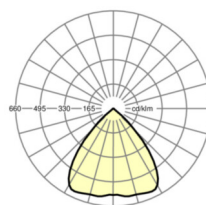

параметры

номер заказа	36510016610
код EAN	4020863476251
номер таможенного тарифа	94051190
Знак прохождения контроля	IP 40/20, класс защиты II, для рабочих мест за дисплеем 65°<1000, F, HACCP DIN10500/Food/IFS-пригодность для применения/BRC, Indoor, CE
Степень ударопрочности IK	IK02
Температура окружения	ta 25°C
Особые свойства	Готовность к IoT «Ready for IoT»
Гарантийный срок	5 лет
Государственные программы поддержки	BEG - государственные субсидии для энергосберегающих зданий (действительна только для Германии)

электротехника

Балласт	Электронный драйвер DALI2 (1 штука)
Мощность системы	27W
сетевое напряжение	230V/50Hz
автоматический предохранитель (пусковой ток)	33 штук/B10, 55 штук/B16, 57 штук/C10, 92 штук/C16
класс энергосбережения/Источник света	D

DEEP-LINK

<https://www.regiolum.de/ru/article/36510016610>