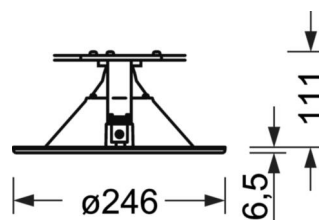

Ссылка	LED 3300lm 840
ηLB	100 %
Φ ↓/↑	100 % / 0 %
UGR поп./вдоль дисплей	18.8 / 18.8
	65° < 1000cd/m²